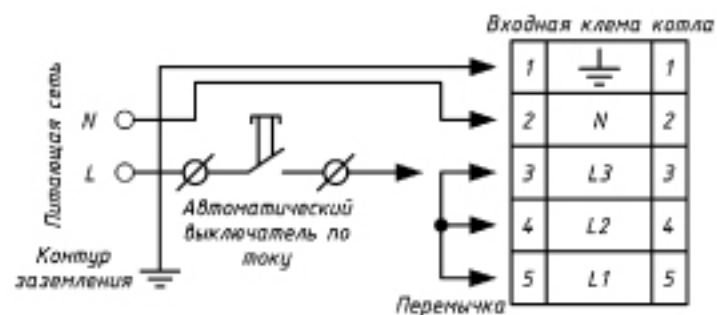

Схемы подключения котлов SMART

Схемы подключения котлов торговой марки TENKO

Схемы подключения котлов к сети 230 — 400 В