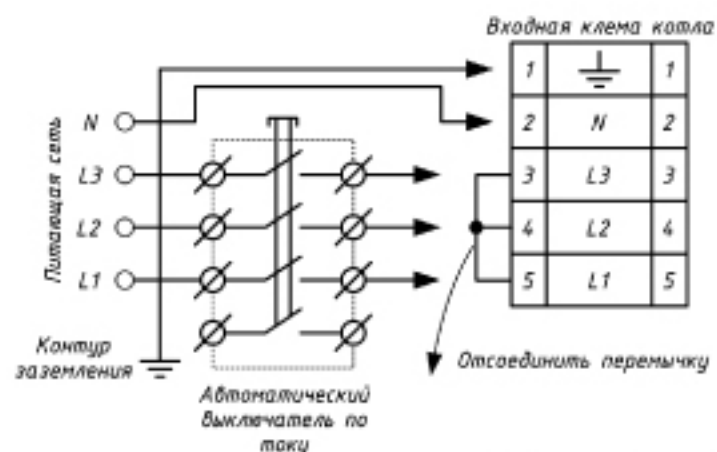

Схемы подключения котлов SMART

Схемы подключения котлов торговой марки TENKO

Схемы подключения котлов к сети 230 — 400 В