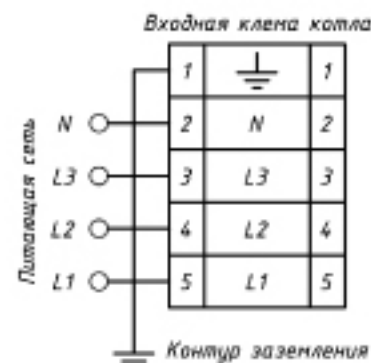

Схемы подключения котлов SMART

Схемы подключения котлов торговой марки TENKO

Схемы подключения котлов к сети 230 — 400 В