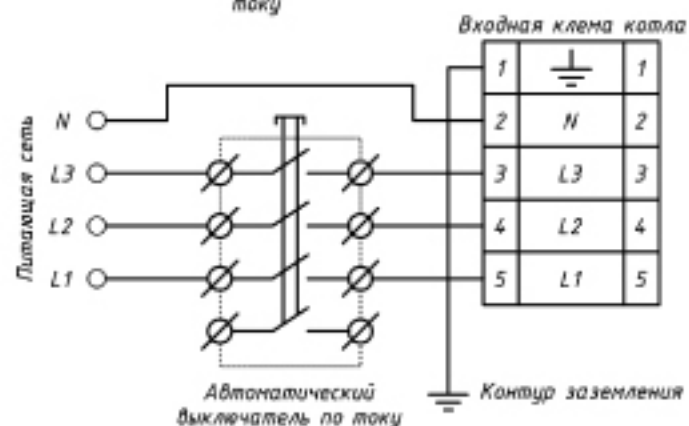

Схемы подключения котлов SMART

Схемы подключения котлов торговой марки TENKO

Схемы подключения котлов к сети 230 — 400 В