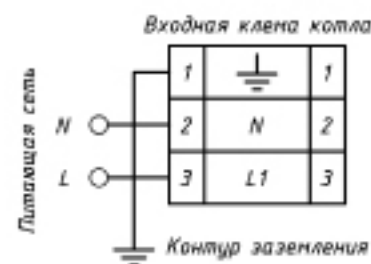

Схемы подключения котлов SMART

Схемы подключения котлов торговой марки TENKO

Схемы подключения котлов к сети 230 — 400 В