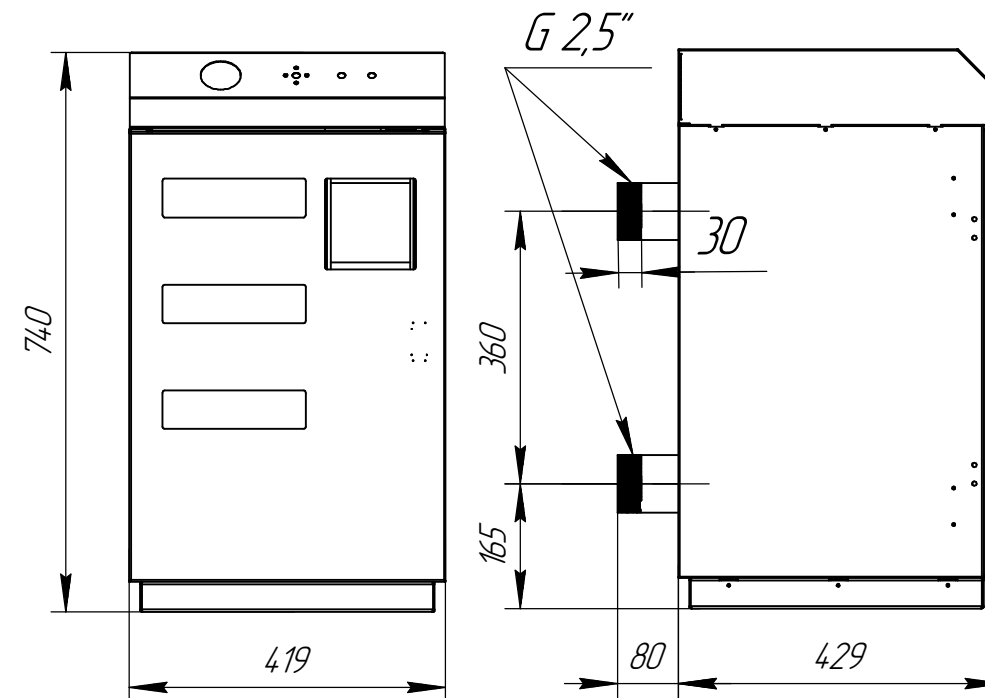

Схема монтажа котлів

Схема монтажа НКЕ2 и НКЕ4

Схема монтажа НКЕ6

Схема монтажа НКЕ9

ПРОМ

Монтаж на стіну котла ПРОМ виконувати швидким монтажем шурупом з закомдіаметр шурупа 8 мм.