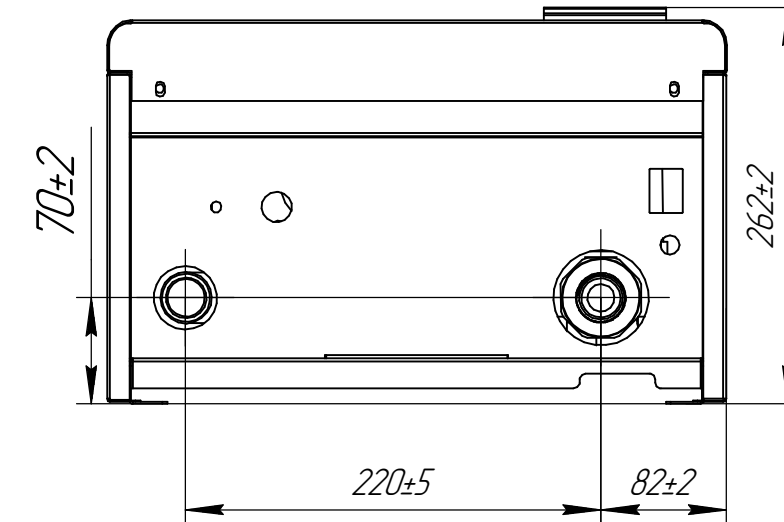

Схема монтажа котлів

Схема монтажа НКЕ2 и НКЕ4

Схема монтажа НКЕ6

Схема монтажа НКЕ9

ПРОМ

Монтаж на стіну котла ПРОМ виконувати швидким монтажем шурупом з закомдіаметр шурупа 8 мм.