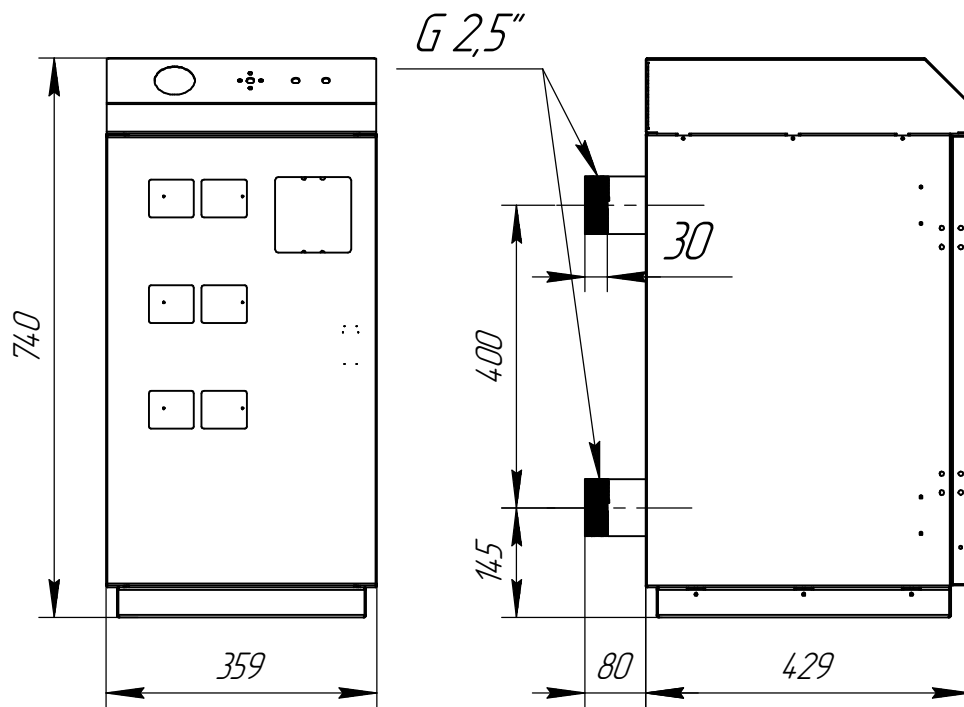

Схема монтажа котлів

Схема монтажа НКЕ2 и НКЕ4

Схема монтажа НКЕ6

Схема монтажа НКЕ9

ПРОМ

Монтаж на стіну котла ПРОМ виконувати швидким монтажем шурупом з закомдіаметр шурупа 8 мм.