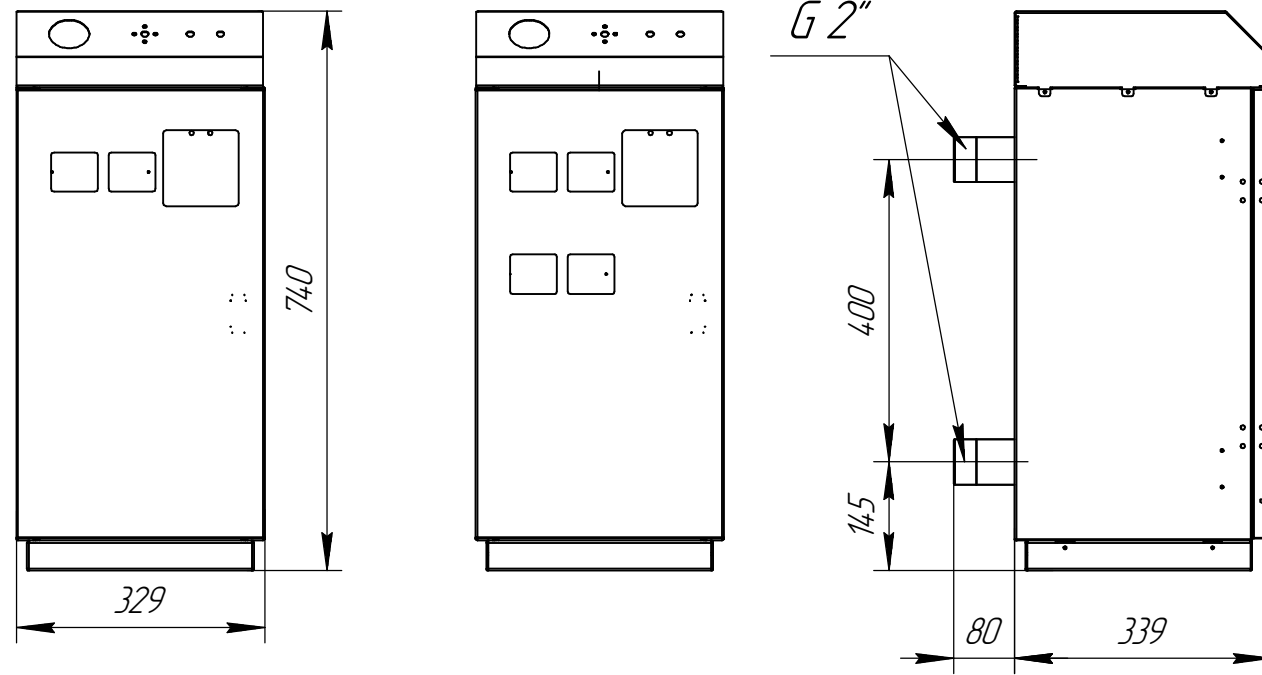

Схема монтажа котлів

Схема монтажа НКЕ2 и НКЕ4

Схема монтажа НКЕ6

Схема монтажа НКЕ9

ПРОМ

Монтаж на стіну котла ПРОМ виконувати швидким монтажем шурупом з закомдіаметр шурупа 8 мм.