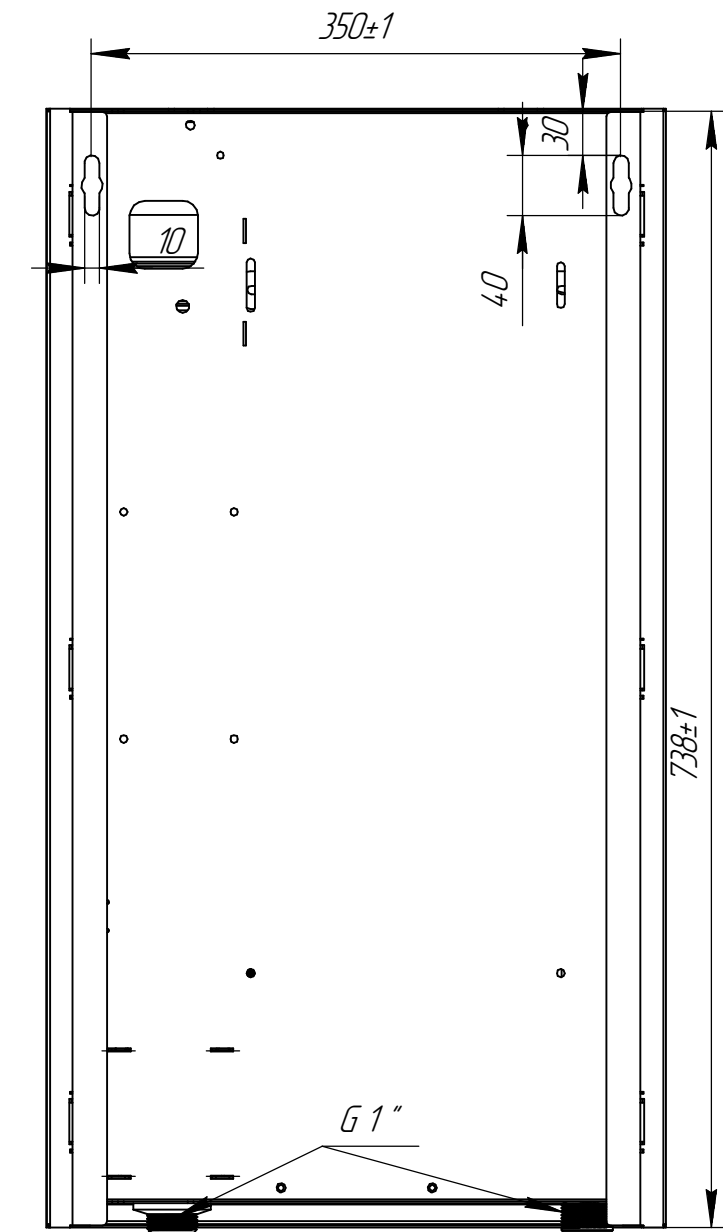

Схема монтажа котлів

Схема монтажа НКЕ2 и НКЕ4

Схема монтажа НКЕ6

Схема монтажа НКЕ9

ПРОМ

Монтаж на стіну котла ПРОМ виконувати швидким монтажем шурупом з закомдіаметр шурупа 8 мм.